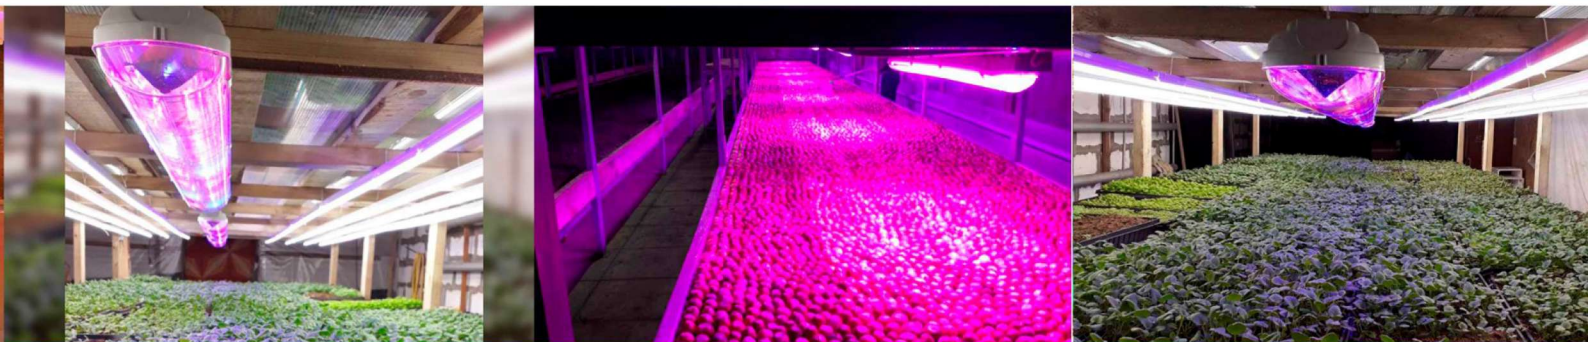

Светильники для растений.

Диоды специальной длины волны, которая благоприятно влияет на рост растений в период всхода

Длина волны красного светодиода R 620-630nm, длина волны синего светодиода B 460-470nm

Мощность от 12 до 90W, напряжение питания 220V, Класс защиты IP65