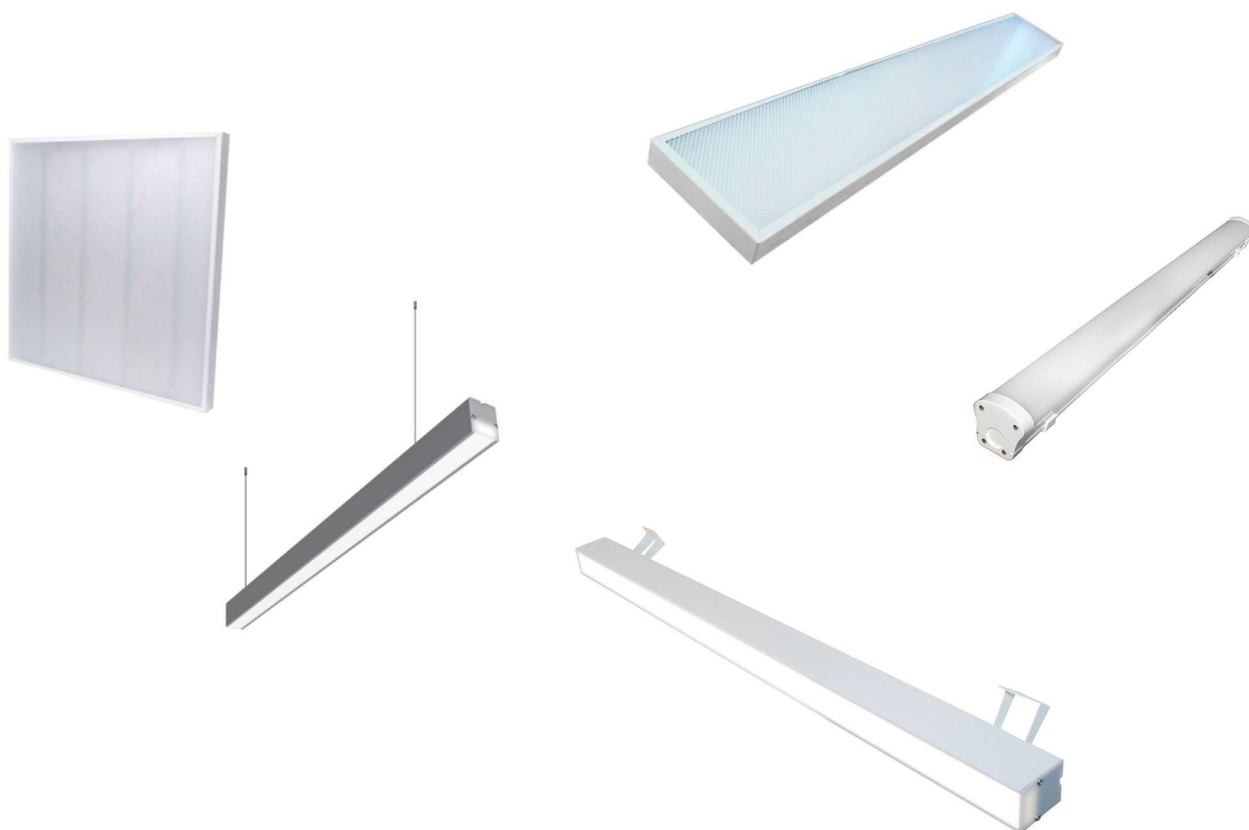

● Офисное освещение ●

Светильники офисной серии

Мощность 40W,

напряжение питания 220V,

цвет свечения CW,NW,WW,

возможные дополнительные опции - установка БАП,
установка датчиков движения и звука, изготовление с функцией диммирования